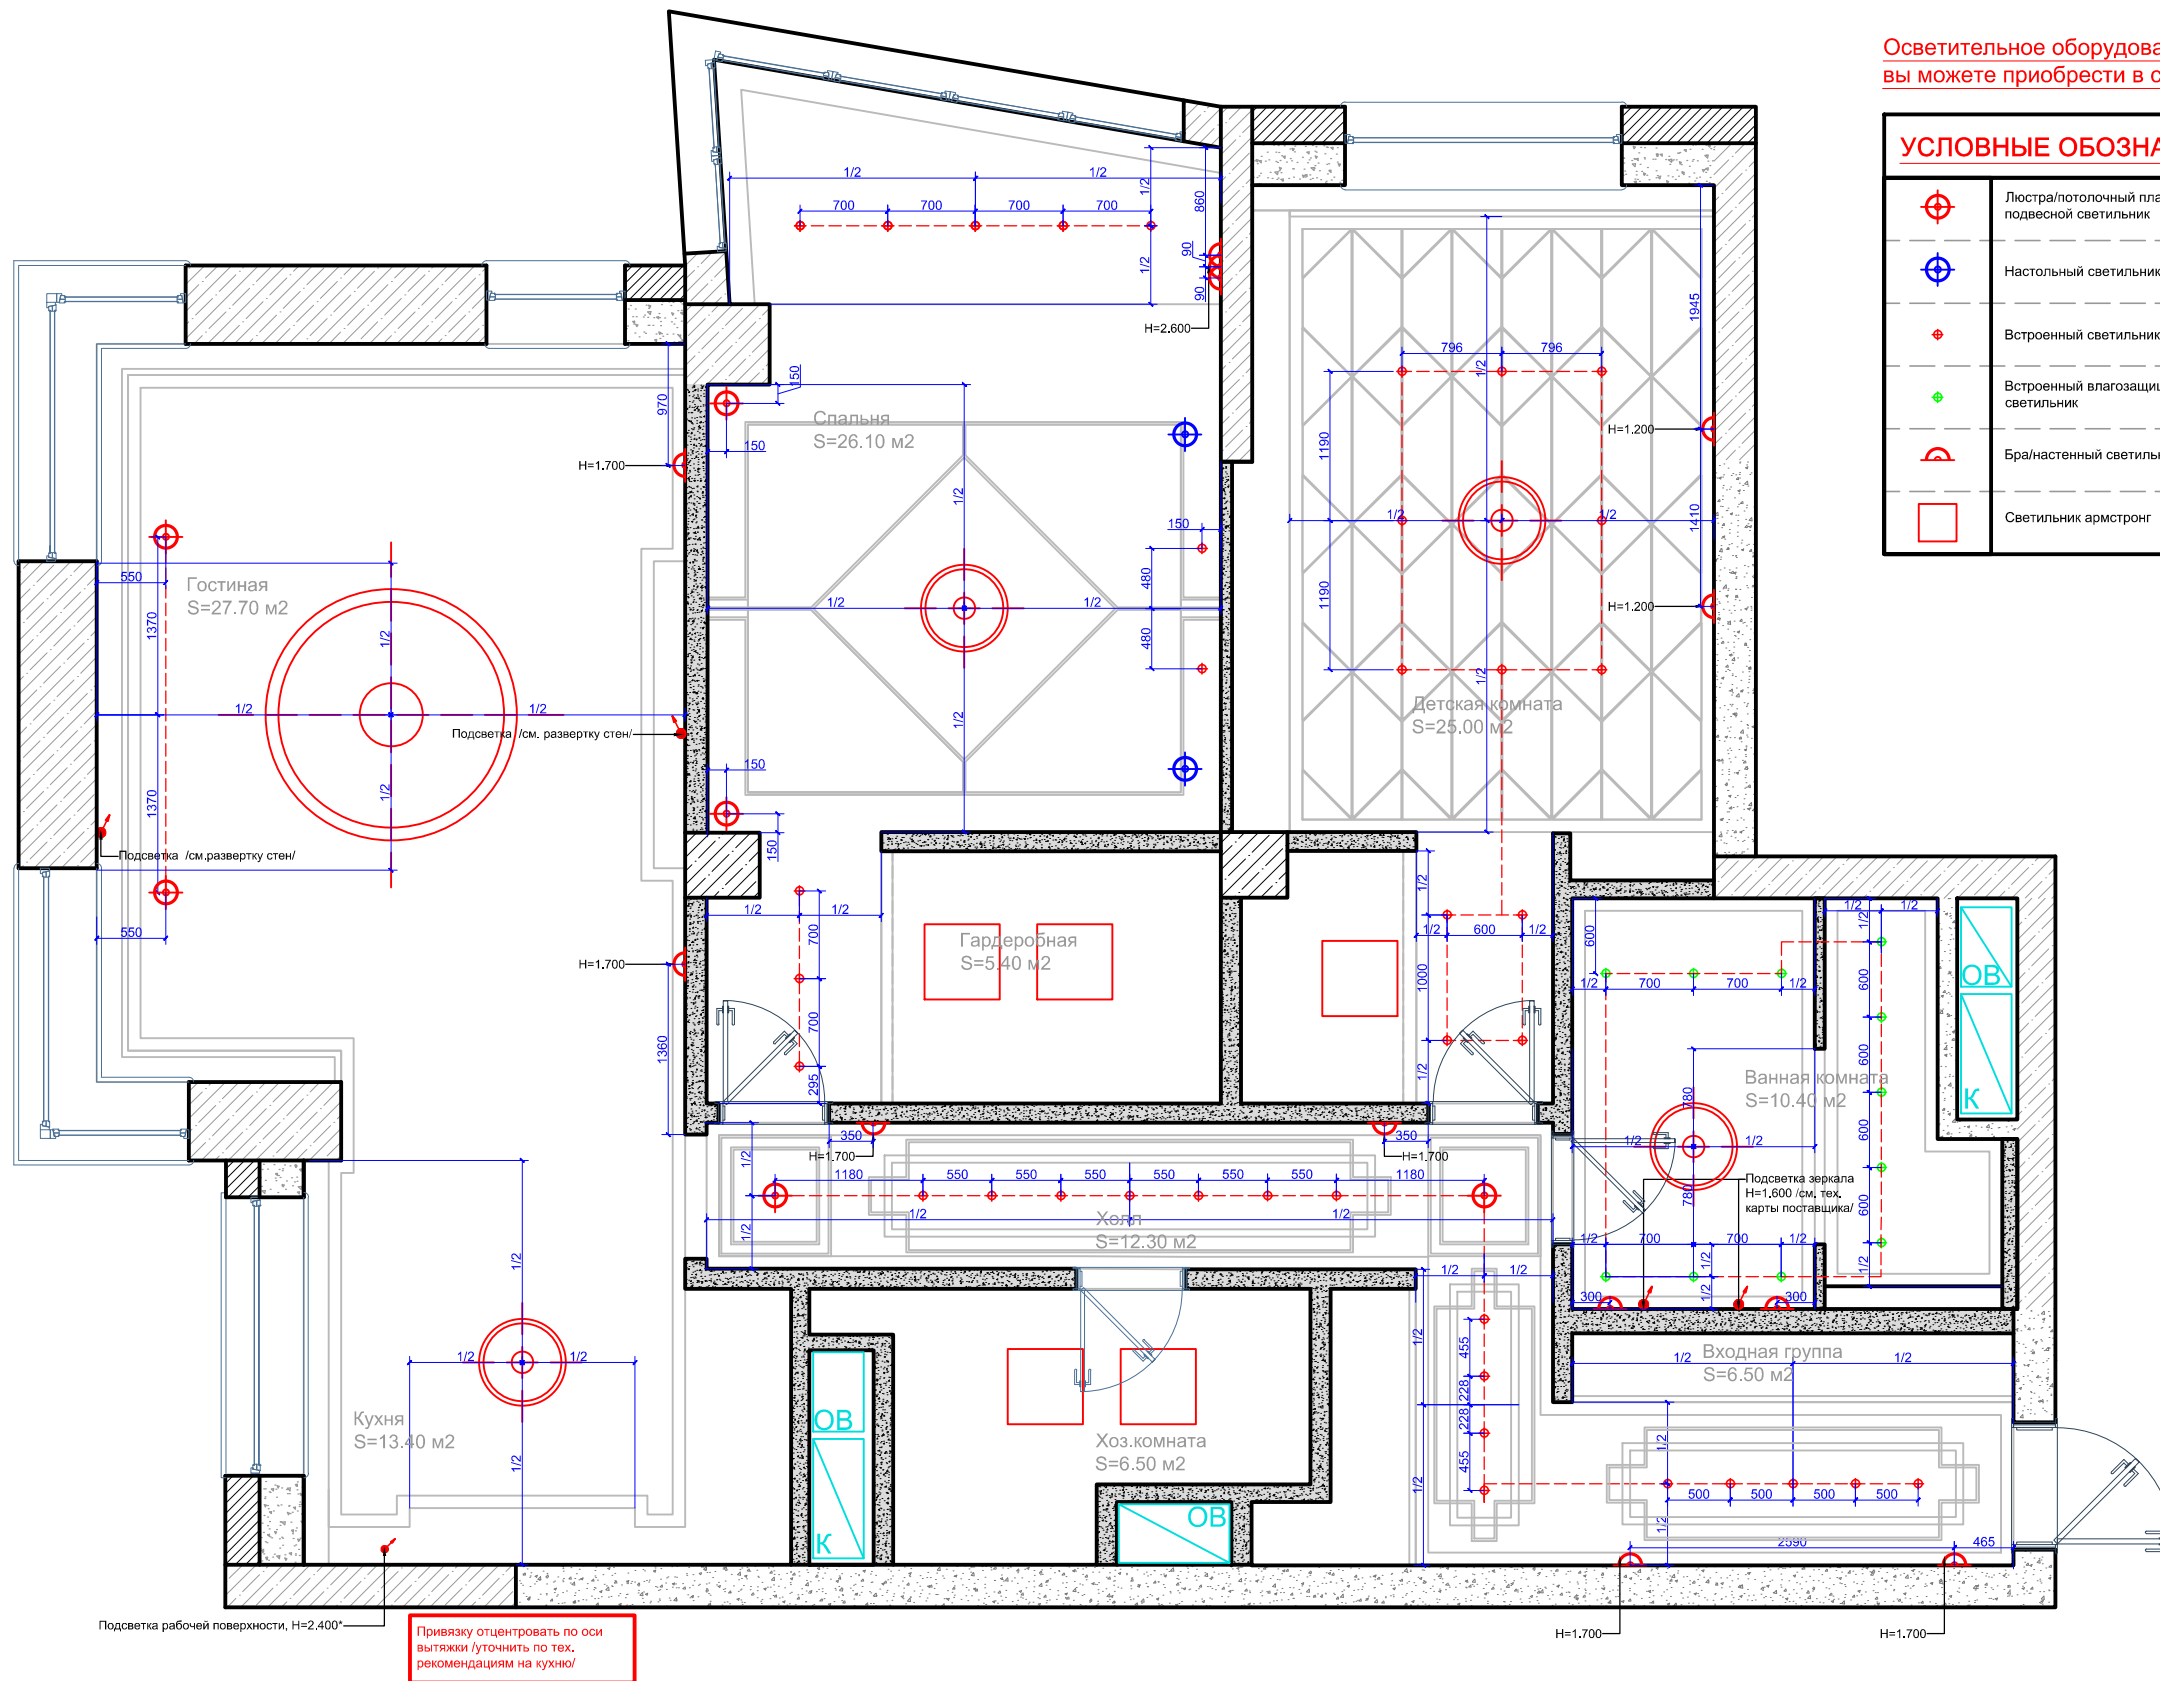

Осветительное оборудование
вы можете приобрести в салоне ГК Фундамент

УСЛОВНЫЕ ОБОЗНАЧЕНИЯ:

	Люстра/потолочный плафон/подвесной светильник	11 шт.
	Настольный светильник	2 шт.
	Встроенный светильник	38 шт.
	Встроенный влагозащищенный светильник	11 шт.
	Бра/настенный светильник	13 шт.
	Светильник армстронг	5 шт.

ПРИМЕЧАНИЯ:
 В мокрых зонах использовать влагостойкие осветительные приборы
 Размеры со звездочкой * уточнить дополнительно
 Красные размеры выдерживать в чистоте
 Концы эл. выводов оставлять не менее 1 м
 Все привязки даны до центра приборов освещения