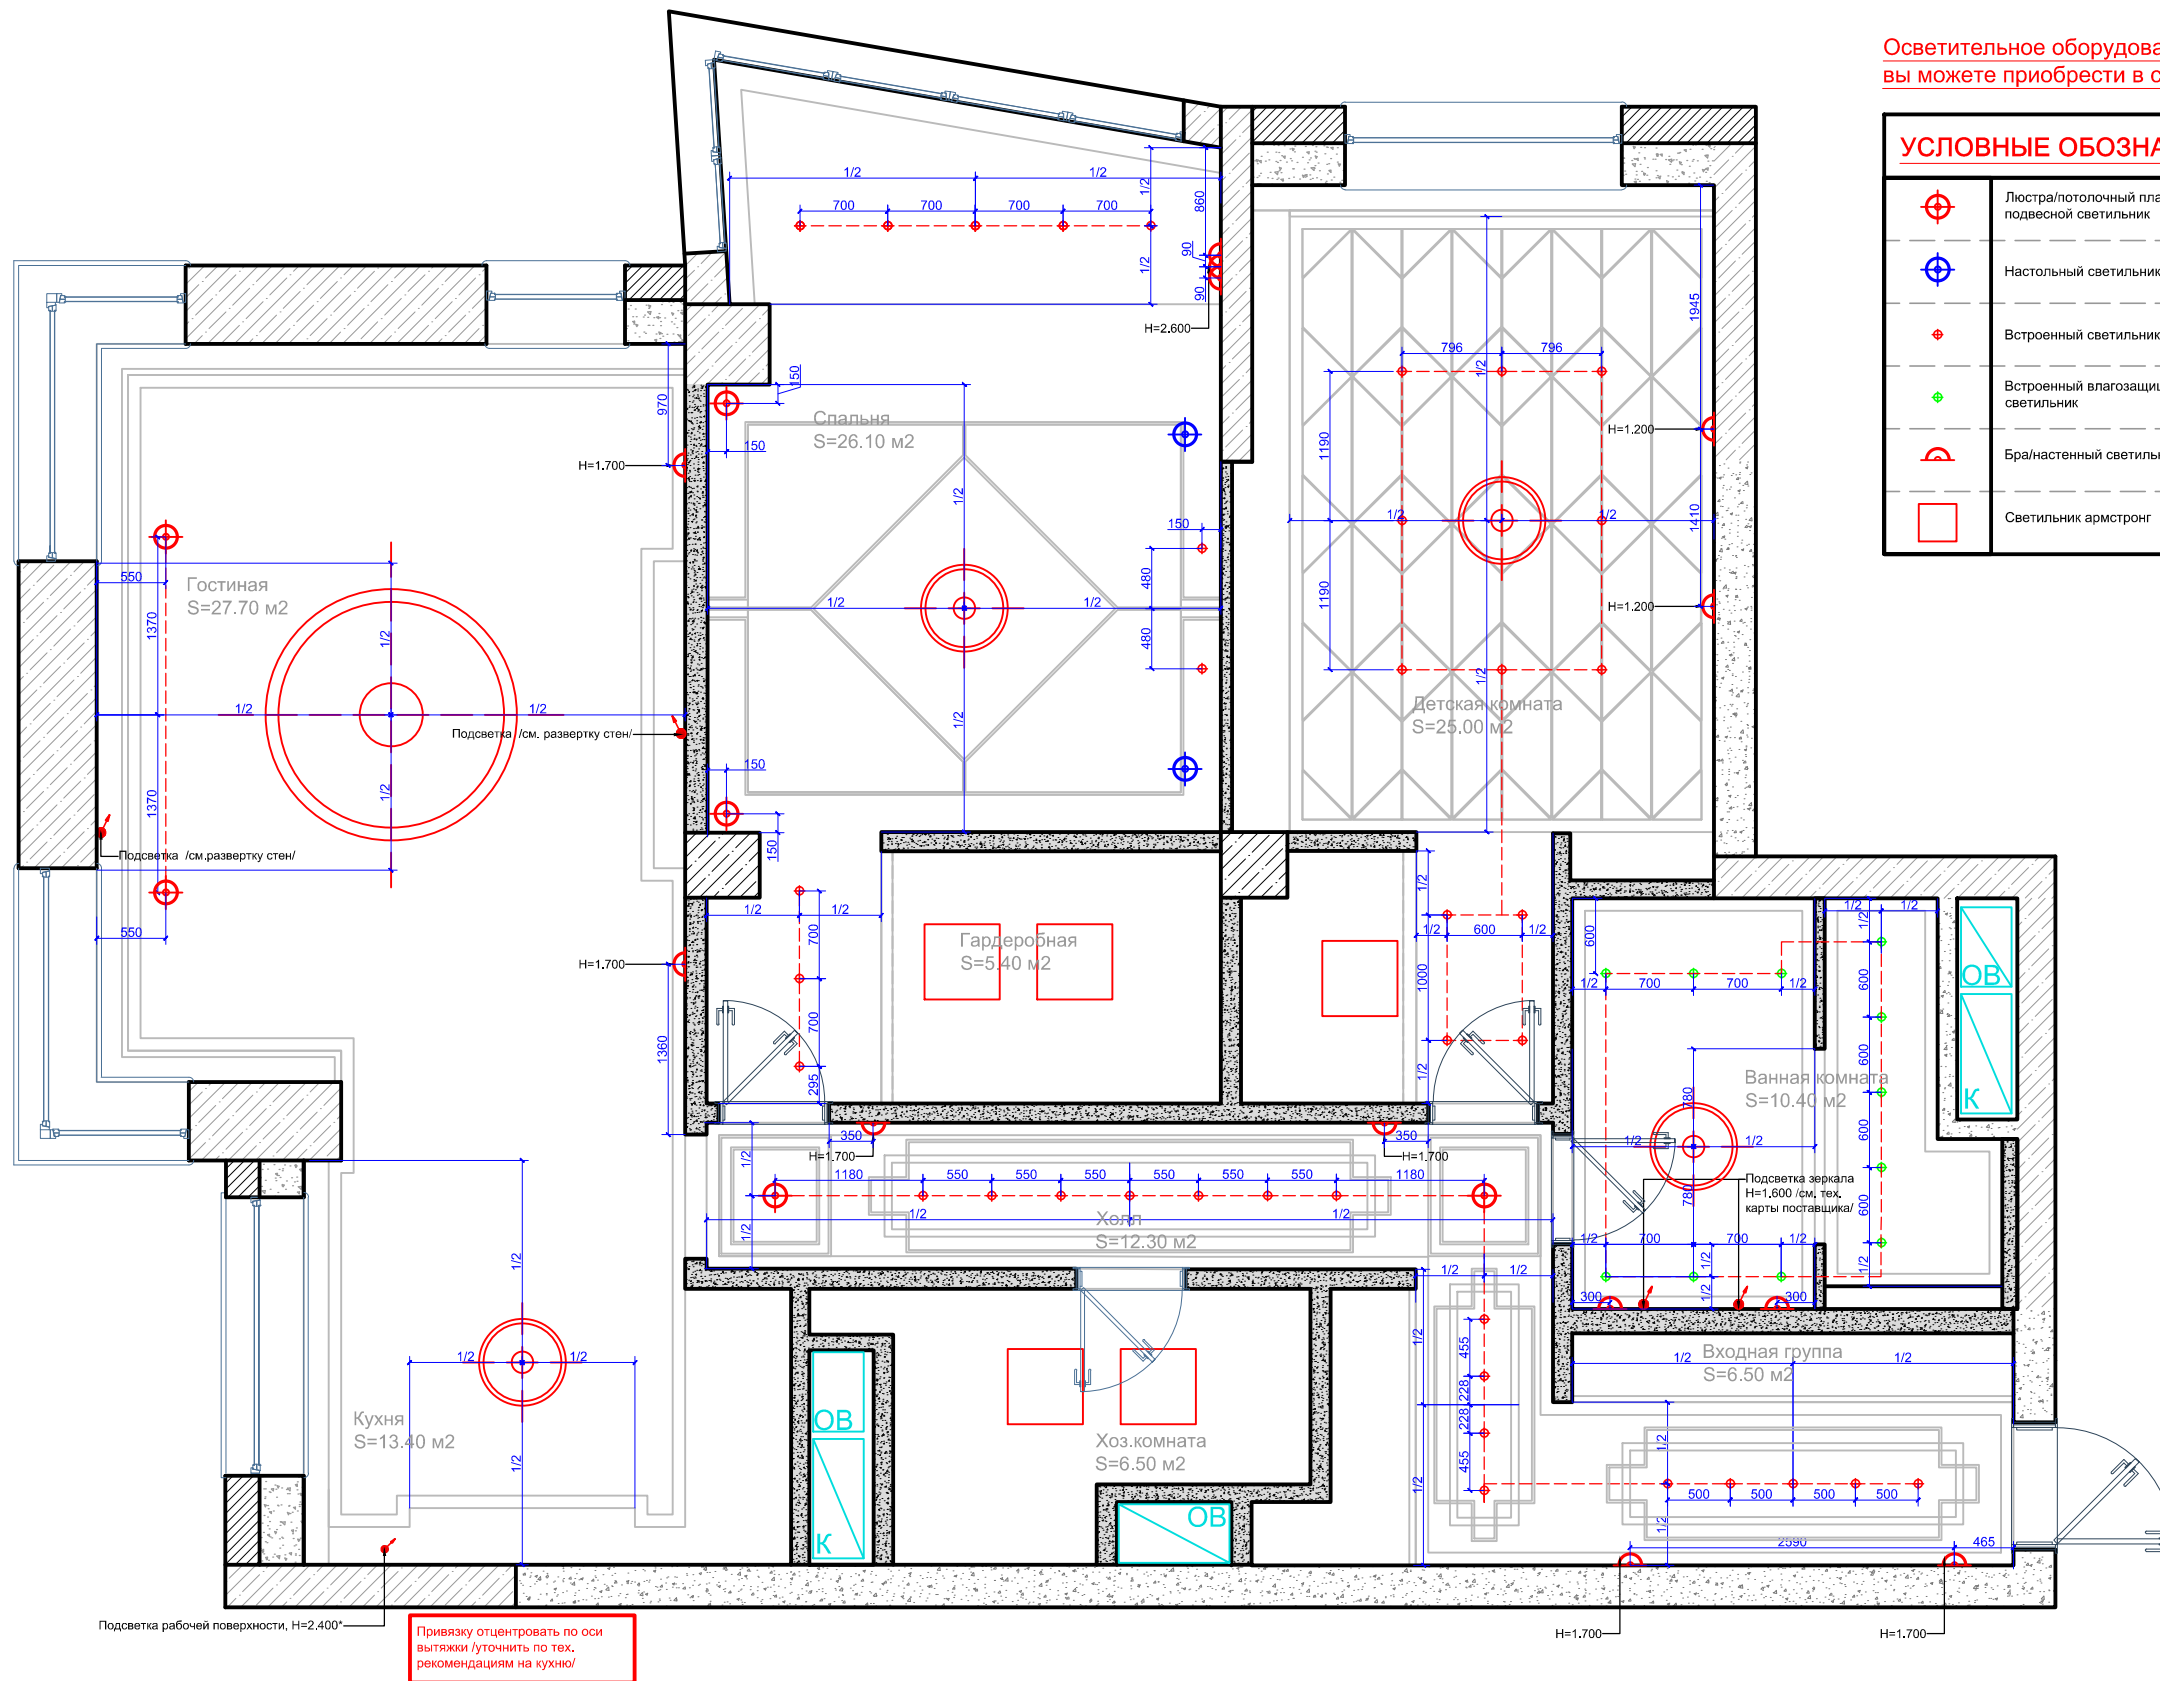

Осветительное оборудование  
вы можете приобрести в салоне ГК Фундамент

**УСЛОВНЫЕ ОБОЗНАЧЕНИЯ:**

	Люстра/потолочный плафон/подвесной светильник	11 шт.
	Настольный светильник	2 шт.
	Встроенный светильник	38 шт.
	Встроенный влагозащищенный светильник	11 шт.
	Бра/настенный светильник	13 шт.
	Светильник армстронг	5 шт.

**ПРИМЕЧАНИЯ:**  
 В мокрых зонах использовать влагостойкие осветительные приборы  
 Размеры со звездочкой \* уточнить дополнительно  
 Красные размеры выдерживать в чистоте  
 Концы эл. выводов оставлять не менее 1 м  
 Все привязки даны до центра приборов освещения